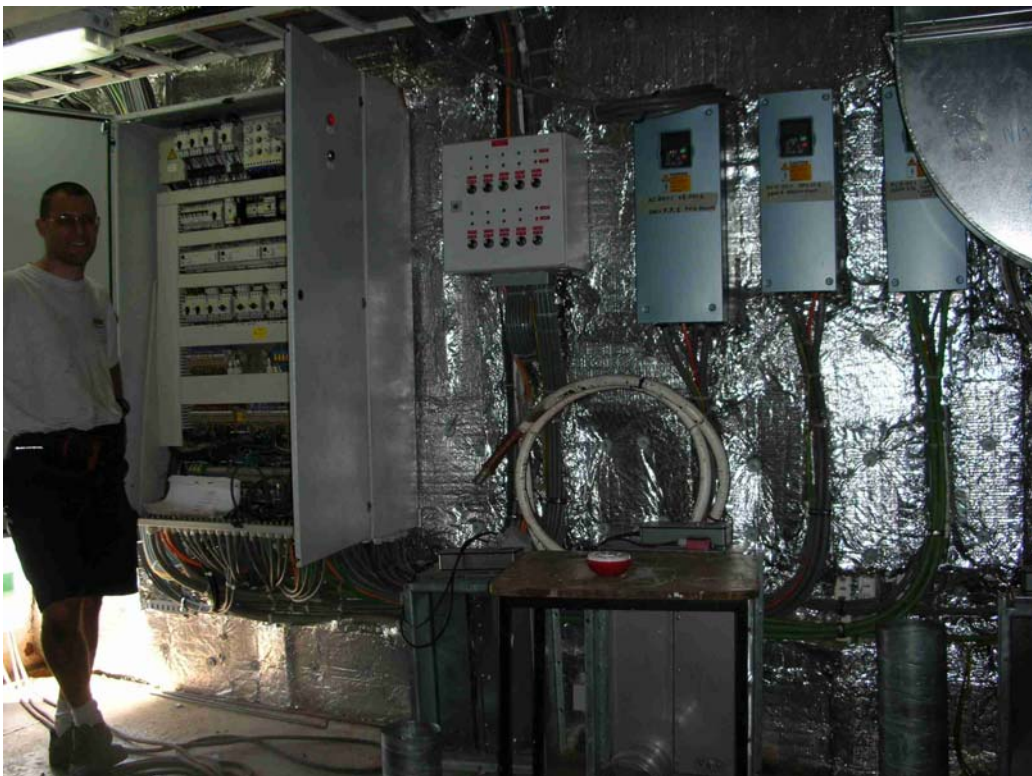

AKTUELLE ARBEITEN AUF DER LOGOS HOPE

GEORG BEIM EINMESSEN DER WC ABLUFT

**SCHALTSCHRANK, BRANDSCHUTZKLAPPEN UND FREQUENZREGLER
IN EINEM DER ZEHN KLIMARÄUME**

BEIM MONTIEREN DES HECK-KRANES

BEIM EINSTELLEN DER KEILRIEMEN

AUCH UNSERE WÄSCHEREI SOLLTE DEMNÄCHST IN BETRIEB GEHEN

DAZWISCHEN EIN BISSCHEN BÜROARBEIT

**UM DIE TEMPERATUR AUF DER LOGOS HOPE
EIN BISSCHEN ERTRÄGLICHER ZU MACHEN
HABEN WIR NEBELDÜSEN IN DIE ANSAUGKANÄLE
DER LÜFTUNGSANLAGEN MONTIERT.....**